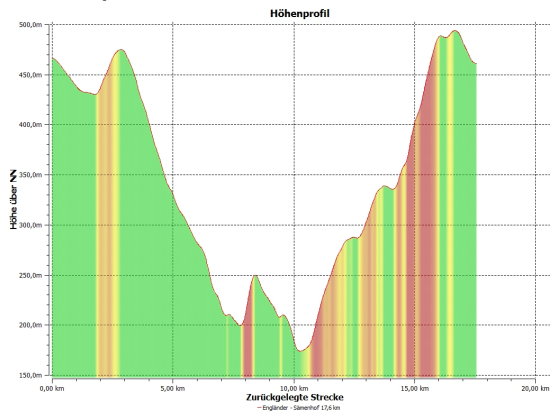

Spessartmäuse 2012 / Wanderung Nr. 6:

Datum: 29.04.2012
Start: 10:00 Uhr Parkplatz Engländerhaus
Streckentyp: Rundwanderung
Wanderstrecke: Engländerhaus - Sailauf
Wanderdaten: 17,6 km / 425 Hm
Einkehr: «Sämenhof» in Sailauf und «Engländerhaus» am Ende der Wanderung
Index: 20120429

Streckenverlauf:

Höhenprofil:

Kartenmaterial © BKG, TK 1:25.000 www.bkg.bund.de · Software © MagicMaps GmbH www.magicmaps.de