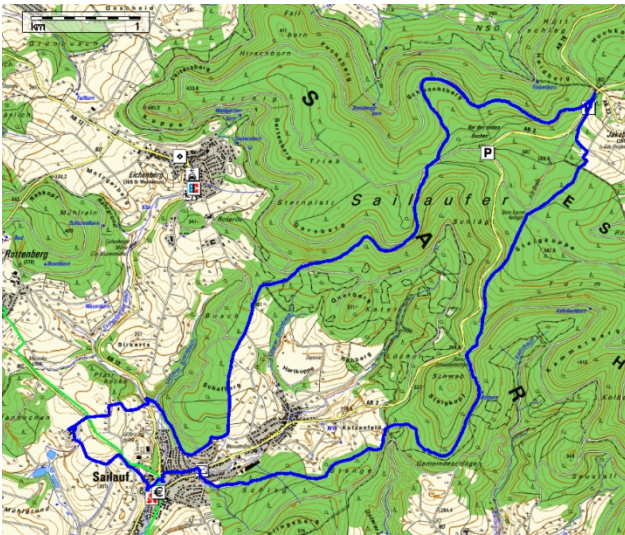

Spessartmäuse 2012 / Wanderung Nr. 6:

Datum: 29.04.2012
Start: 10:00 Uhr Parkplatz Engländerhaus
Streckentyp: Rundwanderung
Wanderstrecke: Engländerhaus - Sailauf
Wanderdaten: 17,6 km / 425 Hm
Einkehr: «Sämenhof» in Sailauf und «Engländerhaus» am Ende der Wanderung
Index: 20120429

Streckenverlauf:

Höhenprofil:

Kartenmaterial © BKG, TK 1:25.000 www.bkg.bund.de · Software © MagicMaps GmbH www.magicmaps.de